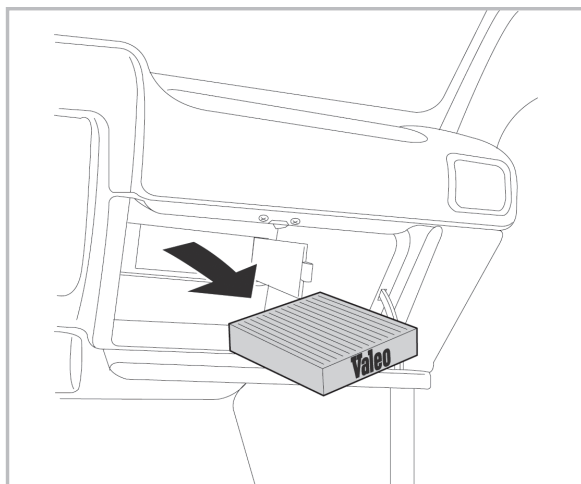

GETZ A/C+ (09/02 >)

Valeo Service - Société par Actions simplifiée - Capital de 12 900 000€ - 70, rue Playel, 93285 Saint-Denis Cedex - France - B 306 486 408 RCS Bobigny