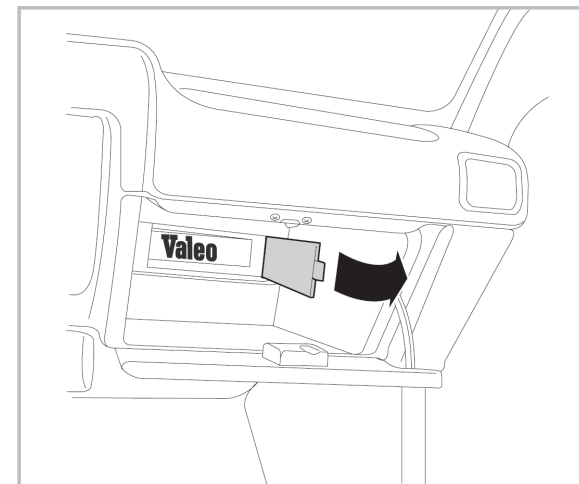

GETZ A/C+ (09/02 >)

Valeo Service - Société par Actions simplifiée - Capital de 12 900 000€ - 70, rue Playel, 93285 Saint-Denis Cedex - France - B 306 486 408 RCS Bobigny